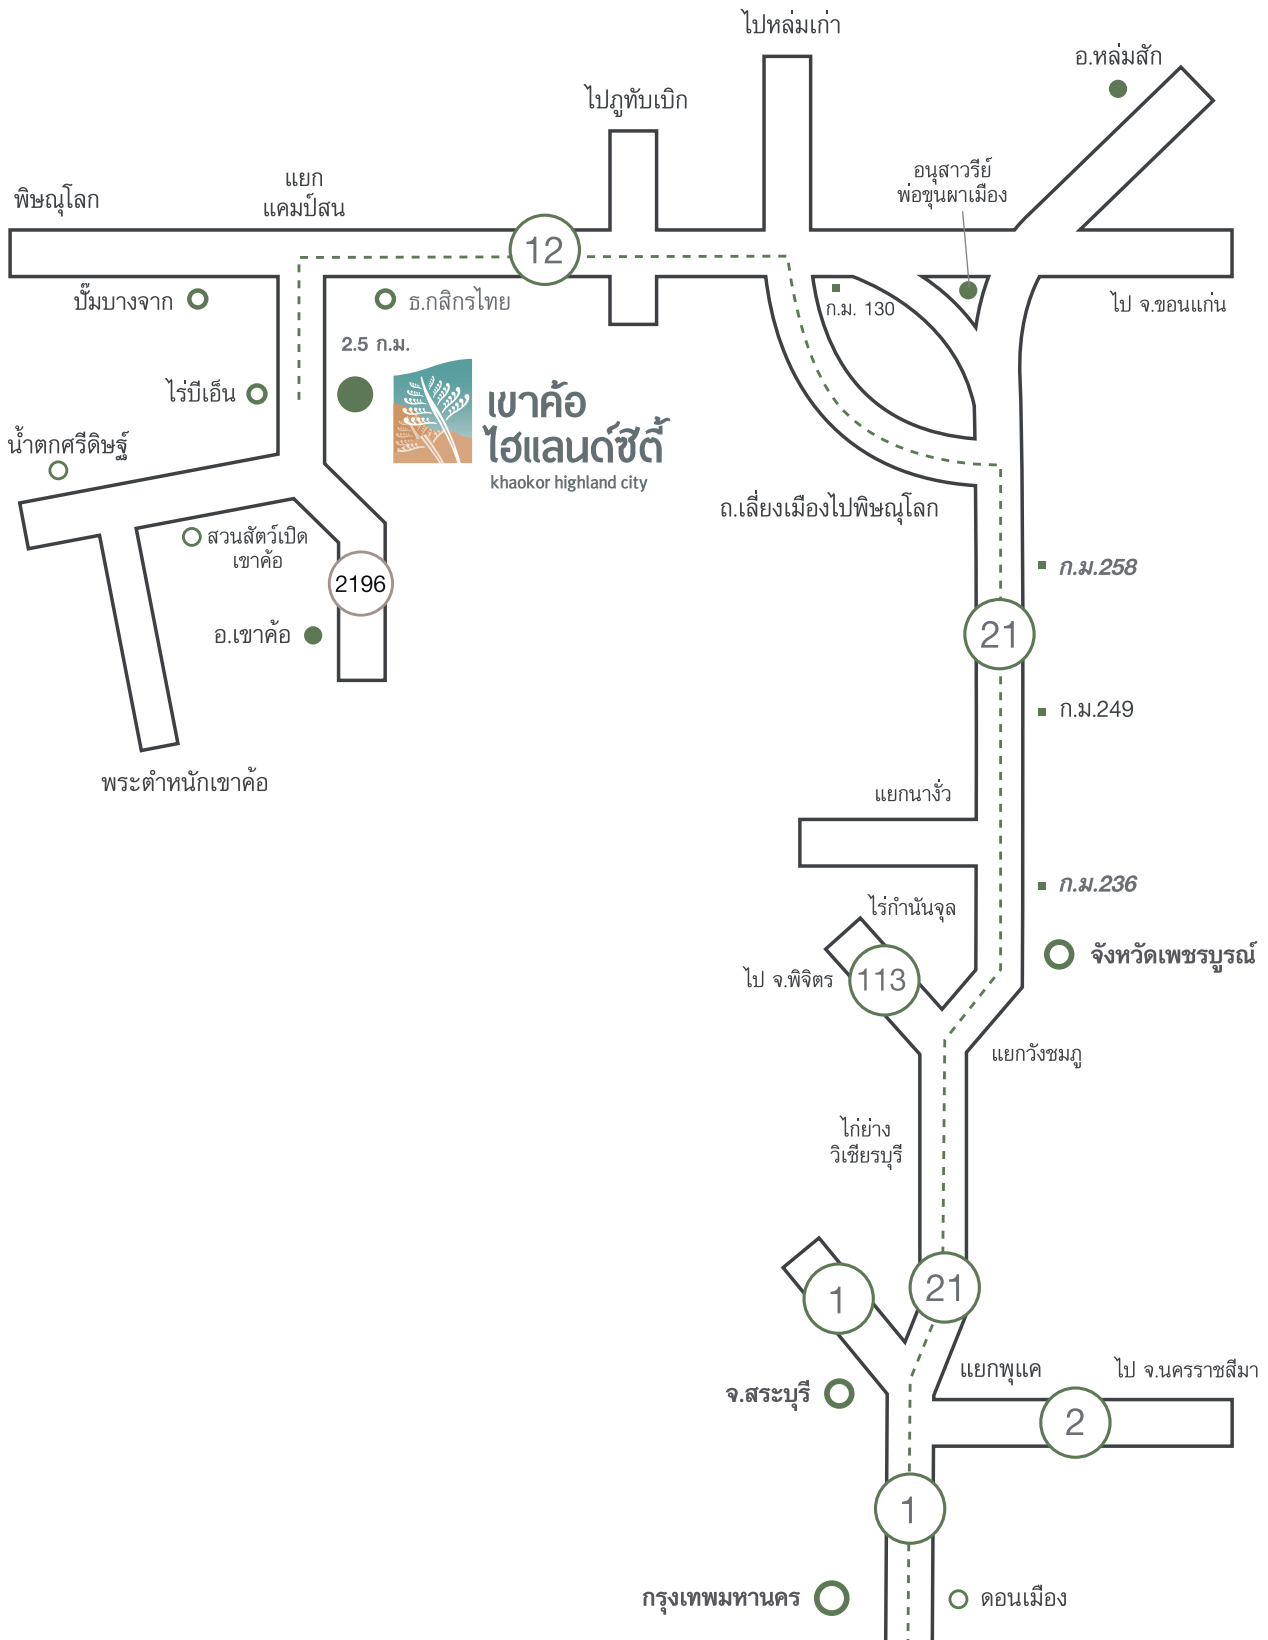

แผนที่

โครงการเขาค้อ ไฮแลนด์ ซิตี้ อำเภอเขาค้อ จังหวัดเพชรบูรณ์

ฝ่ายขายที่ดินจัดสรร 088-500-1060 | 088-500-1061

ฝ่ายสำรองที่พักรีสอร์ท 081-889-1062